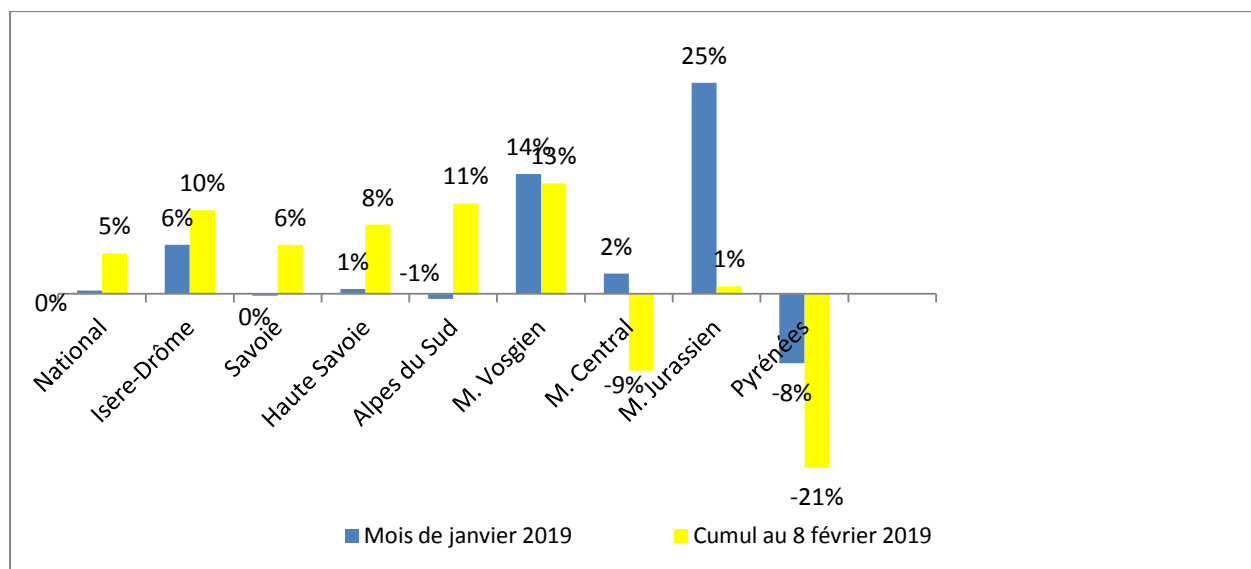

Mercredi 20 Février 2019

Après un mois de janvier moyen, les domaines skiables abordent les vacances d'hiver dans de bonnes dispositions

Les abondantes chutes de neige des 15 premiers jours de janvier ont recouvert l'ensemble des massifs, à toutes les altitudes. Après un mois de janvier juste convenable, les vacances d'hiver qui concentrent plus du tiers de la fréquentation annuelle s'ouvrent sous de bons auspices.

Une fréquentation en avance par rapport à un hiver moyen...

L'intervacances de janvier s'est achevé le 8 février 2019. La fréquentation moyenne des domaines skiables s'établit pour cette période dans la moyenne des 4 précédents mois de janvier, tandis que le cumul depuis le début de la saison est en avance de + 5 % par rapport à la moyenne des quatre précédents hivers.

Les Pyrénées, qui attendaient la neige depuis le début de la saison et ne l'ont vu arriver que mi- janvier, sont le massif qui souffre le plus sur la période et logiquement en cumul depuis le début de la saison.

Fréquentation de la saison 2018/2019 comparée à la moyenne des quatre précédents hivers