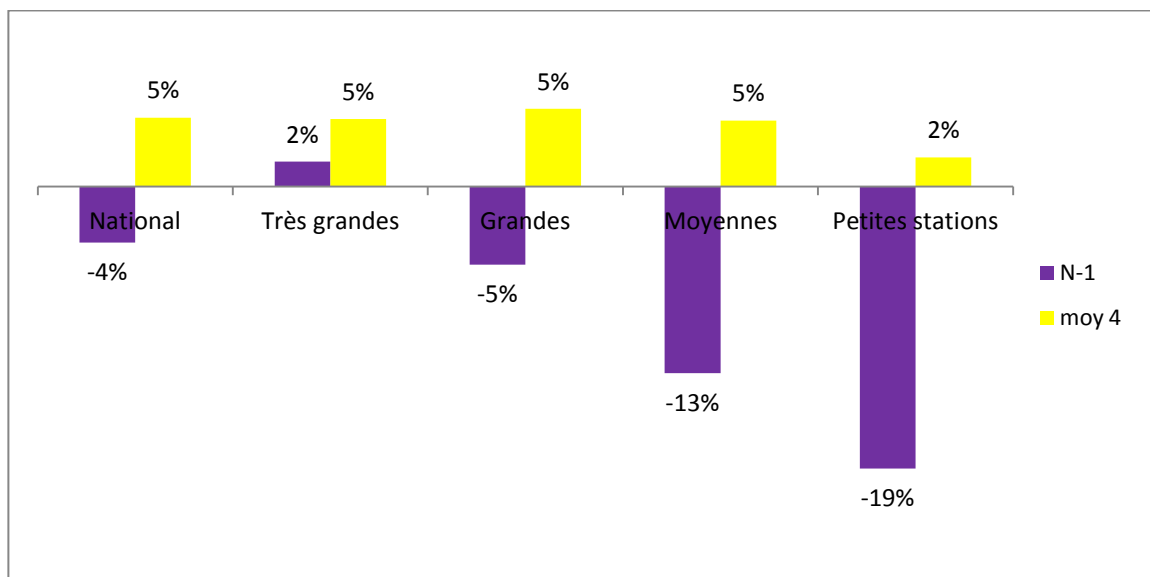

... En retrait par rapport à l'an passé

En avance sur une saison moyenne, la fréquentation cumulée au niveau national est en léger retrait par rapport à l'an passé (- 4 %) où la neige était très abondante dès le mois de décembre.

Pour les petites stations, cette situation est diamétralement inverse de celle de l'an passé, en demeurant globalement au-dessus de la moyenne des 4 dernières saisons.

Fréquentation en cumul au 8 février 2019,
comparée à l'an passé et à la moyenne des quatre précédents hivers

Les opérateurs de domaines skiables adhérents répondent de façon hebdomadaire à une enquête sur les paramètres de leur activité auprès de Domaines Skiabiles de France. Les chiffres de la présente note sont établis sur la base d'un panel représentatif de 117 opérateurs ayant répondu toutes les semaines pour la saison en cours et la saison passée, et de 106 opérateurs ayant répondu toutes les semaines pour la saison en cours et les quatre saisons précédentes.