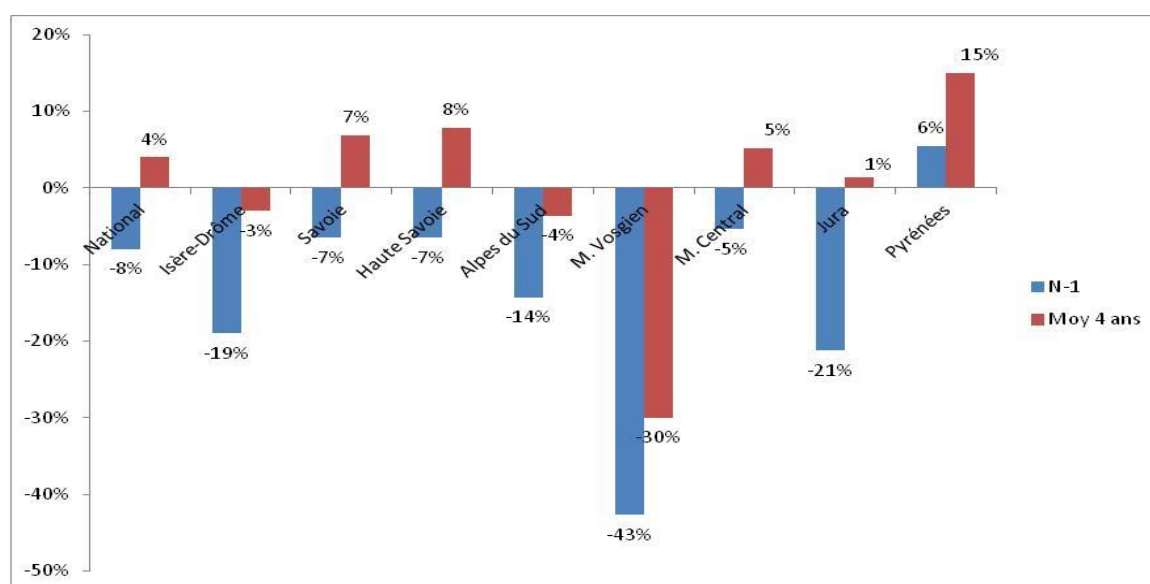

Le 21 février 2014

NOTE DE CONJONCTURE

Après un mois de janvier qui a accentué le retard pris en début de saison, les vacances d'hiver s'ouvrent sous de meilleurs auspices

La première période d'intervacances (6 janvier - 15 février 2014) a permis de consolider l'enneigement sur tous les massifs. Ainsi, au démarrage des vacances d'hiver françaises pratiquement toutes les stations sont ouvertes.

Cependant, la météorologie du début d'année n'a pas joué en faveur des domaines skiabiles puisque le mauvais temps dominant - certes porteur de neige - a limité la consommation de ski par les clientèles de proximité, notamment pendant les congés de fin de semaine.

En outre, la période comportait cette année très peu de vacances étrangères. En particulier elle incluait l'an passé une semaine de vacances belges (semaine 7) qui cette année coïncide avec les vacances d'hiver françaises.

- La fréquentation de la période d'intervacances est en retrait par rapport à l'an passé (- 13%) et par rapport à la moyenne observée pour cette période des quatre précédents hivers (- 3%).
- En cumul depuis le début de la saison, la fréquentation des domaines skiabiles s'établit 8 % au-dessous de l'hiver dernier, mais reste légèrement au-dessus de la moyenne des quatre dernières saisons (+ 4%).